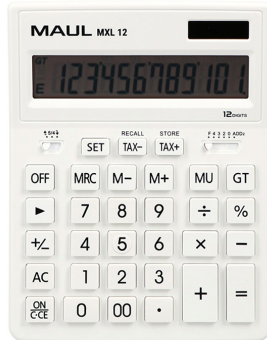

## Tischrechner "MXL 12", 12-Stellig

Strichcode: 4002390091336  
Artikelnummer: ML 7267002

- 12-stellige Anzeige
- duale Stromversorgung (Solar und Batterie)
- automatische Abschaltung
- Abmessungen: 205x155x35mm
- Batteriewechsel: LR1130

### Hauptinformationen

Artikelnummer	ML 7267002
Strichcode	4002390091336
Produktname	Tischrechner "MXL 12", 12-Stellig
Kategorie	Taschenrechner
Maßeinheit	Stk

### Maße

Länge	20.5 cm
Breite	15.5 cm
Höhe	3.5 cm
Dicke	/ µm
Gewicht	0.202 kg