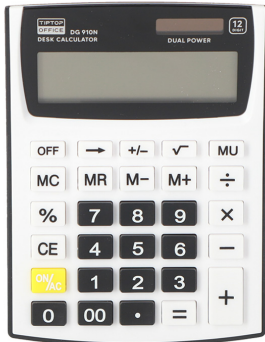

Tischrechner "DG-910N", 12-Stellig

Strichcode: 3871284096358

Artikelnummer: TTO 409635

- Tischrechner mit großem 12-stelligen Display
- Duale Stromversorgung (Solar und Batterien)
- mathematische Standardfunktionen
- angewinkeltes Display
- starkes Kunststoffgehäuse
- Doppelte Zifferntasten
- Größe: 110X140mm

SPEZIFIKATIONEN

Hauptinformationen

Artikelnummer	TTO 409635
Strichcode	3871284096358
Produktname	Tischrechner "DG-910N", 12-Stellig
Kategorie	Taschenrechner
Maßeinheit	Stk

Maße

Länge	/ cm
Breite	/ cm
Höhe	/ cm
Dicke	/ µm
Gewicht	0.101 kg