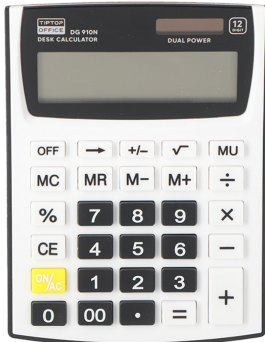

## Tischrechner "DG-910N", 12-Stellig

Strichcode: 3871284096358

Artikelnummer: TTO 409635

- Tischrechner mit großem 12-stelligen Display
- Duale Stromversorgung (Solar und Batterien)
- mathematische Standardfunktionen
- angewinkeltes Display
- starkes Kunststoffgehäuse
- Doppelte Zifferntasten
- Größe: 110X140mm

### Hauptinformationen

Artikelnummer	TTO 409635
Strichcode	3871284096358
Produktname	Tischrechner "DG-910N", 12-Stellig
Kategorie	Taschenrechner
Maßeinheit	Stk