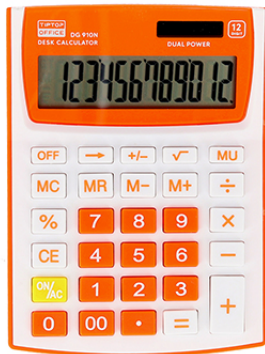

Tischrechner "DG-910N", 12-Stellig

Strichcode: 3871284096396

Artikelnummer: TTO 409639

- Tischrechner mit großem 12-stelligen Display
- Duale Stromversorgung (Solar und Batterien)
- mathematische Standardfunktionen
- angewinkeltes Display
- starkes Kunststoffgehäuse
- Doppelte Zifferntasten
- Größe: 110X140mm

SPEZIFIKATIONEN

Hauptinformationen

Artikelnummer	TTO 409639
Strichcode	3871284096396
Produktname	Tischrechner "DG-910N", 12-Stellig
Kategorie	Taschenrechner
Maßeinheit	Stk

Maße

Länge	/ cm
Breite	/ cm
Höhe	/ cm
Dicke	/ µm
Gewicht	0.101 kg