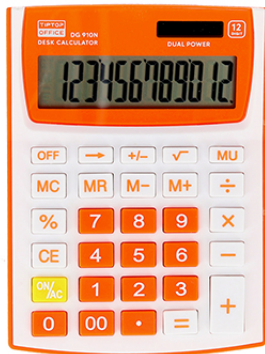

Tischrechner "DG-910N", 12-Stellig

Strichcode: 3871284096396
Artikelnummer: TTO 409639

- Tischrechner mit großem 12-stelligen Display
- Duale Stromversorgung (Solar und Batterien)
- mathematische Standardfunktionen
- angewinkeltes Display
- starkes Kunststoffgehäuse
- Doppelte Zifferntasten
- Größe: 110X140mm

SPEZIFIKATIONEN

Hauptinformationen

Artikelnummer	TTO 409639
Strichcode	3871284096396
Produktname	Tischrechner "DG-910N", 12-Stellig
Kategorie	Taschenrechner
Maßeinheit	Stk

Maße

Länge	/ cm
Breite	/ cm
Höhe	/ cm
Dicke	/ µm
Gewicht	0.101 kg