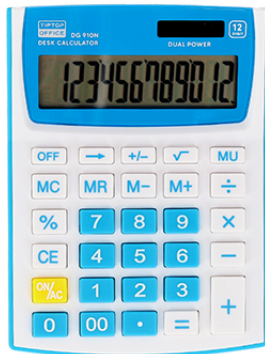

Tischrechner "DG-910N", 12-Stellig

Strichcode: 3871284096365

Artikelnummer: TTO 409636

- Tischrechner mit großem 12-stelligen Display
- Duale Stromversorgung (Solar und Batterien)
- mathematische Standardfunktionen
- angewinkeltes Display
- starkes Kunststoffgehäuse
- Doppelte Zifferntasten
- Größe: 110X140mm

SPEZIFIKATIONEN

Hauptinformationen

Artikelnummer	TTO 409636
Strichcode	3871284096365
Produktname	Tischrechner "DG-910N", 12-Stellig
Kategorie	Taschenrechner
Maßeinheit	Stk

Maße

Länge	/ cm
Breite	/ cm
Höhe	/ cm
Dicke	/ µm
Gewicht	0.101 kg