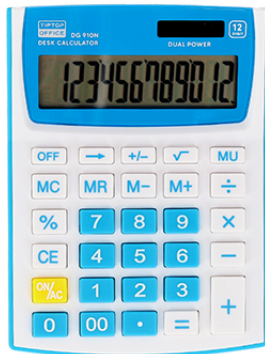

Tischrechner "DG-910N", 12-Stellig

Strichcode: 3871284096365

Artikelnummer: TTO 409636

- Tischrechner mit großem 12-stelligen Display
- Duale Stromversorgung (Solar und Batterien)
- mathematische Standardfunktionen
- angewinkeltes Display
- starkes Kunststoffgehäuse
- Doppelte Zifferntasten
- Größe: 110X140mm

SPEZIFIKATIONEN

Hauptinformationen

| | |
|---------------|------------------------------------|
| Artikelnummer | TTO 409636 |
| Strichcode | 3871284096365 |
| Produktname | Tischrechner "DG-910N", 12-Stellig |
| Kategorie | Taschenrechner |
| Maßeinheit | Stk |