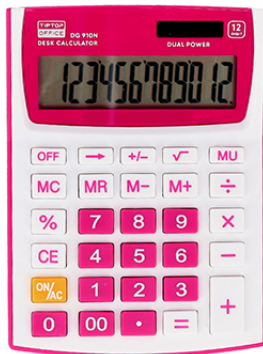

## Tischrechner "DG-910N", 12-Stellig

Strichcode: 3871284096389

Artikelnummer: TTO 409638

- Tischrechner mit großem 12-stelligen Display
- Duale Stromversorgung (Solar und Batterien)
- mathematische Standardfunktionen
- angewinkeltes Display
- starkes Kunststoffgehäuse
- Doppelte Zifferntasten
- Größe: 110X140mm

### Hauptinformationen

Artikelnummer	TTO 409638
Strichcode	3871284096389
Produktname	Tischrechner "DG-910N", 12-Stellig
Kategorie	Taschenrechner
Maßeinheit	Stk

### Maße

Länge	/ cm
Breite	/ cm
Höhe	/ cm
Dicke	/ µm
Gewicht	0.101 kg