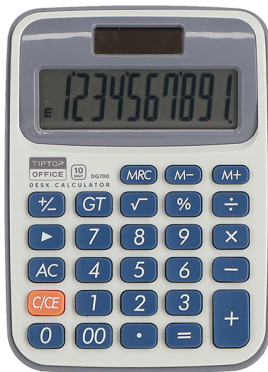

## Tischrechner "DG 700" 10-Stellig

Strichcode: 3871284103162

Artikelnummer: TTO 410316

- Tischrechner mit großen 10-stelligen Display
- doppelte Stromversorgung (Solar und Batterie)
- mathematische Standardfunktionen
- starkes Kunststoffgehäuse
- Abmessungen: 87x121x28mm
- Korrektur und Doppel-Null-Tasten
- Batteriewechsel: LR45

### Hauptinformationen

Artikelnummer	TTO 410316
Strichcode	3871284103162
Produktname	Tischrechner "DG 700" 10-Stellig
Kategorie	Taschenrechner
Maßeinheit	Stk

### Maße

Länge	8.7 cm
Breite	2.8 cm
Höhe	12.1 cm
Dicke	/ µm
Gewicht	0.064 kg