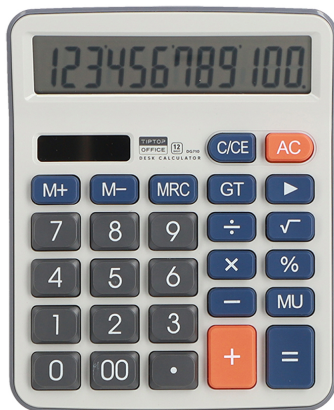

Tischrechner "DG 710" 12-Stellig

Strichcode: 3871284103179

Artikelnummer: TTO 410317

- Tischrechner mit großen 12-stelligen Display
- doppelte Stromversorgung (Solar und Batterie)
- mathematische Standardfunktionen
- starkes Kunststoffgehäuse
- Abmessungen: 124x150x25mm
- Korrektur und Doppel-Null-Tasten
- Batteriewechsel: LR45

SPEZIFIKATIONEN

Hauptinformationen

Artikelnummer	TTO 410317
Strichcode	3871284103179
Produktname	Tischrechner "DG 710" 12-Stellig
Kategorie	Taschenrechner
Maßeinheit	Stk

Maße

Länge	12.4 cm
Breite	2.5 cm
Höhe	15 cm
Dicke	/ µm
Gewicht	0.146 kg