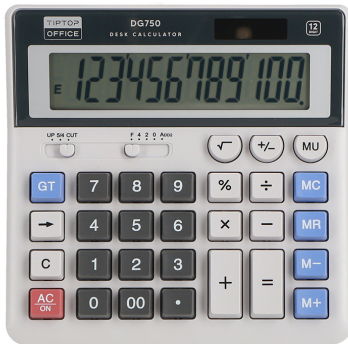

Tischrechner "DG 750" 12-Stellig

Strichcode: 3871284103193

Artikelnummer: TTO 410319

- Tischrechner mit großen 12-stelligen Display
- doppelte Stromversorgung (Solar und Batterie)
- mathematische Standardfunktionen
- starkes Kunststoffgehäuse
- Abmessungen: 165x162x37mm
- Korrektur und Doppel-Null-Tasten
- Batteriewechsel: LR45

SPEZIFIKATIONEN

Hauptinformationen

Artikelnummer	TTO 410319
Strichcode	3871284103193
Produktname	Tischrechner "DG 750" 12-Stellig
Kategorie	Taschenrechner
Maßeinheit	Stk

Maße

Länge	16.5 cm
Breite	3.7 cm
Höhe	16.2 cm
Dicke	/ µm
Gewicht	0.23 kg