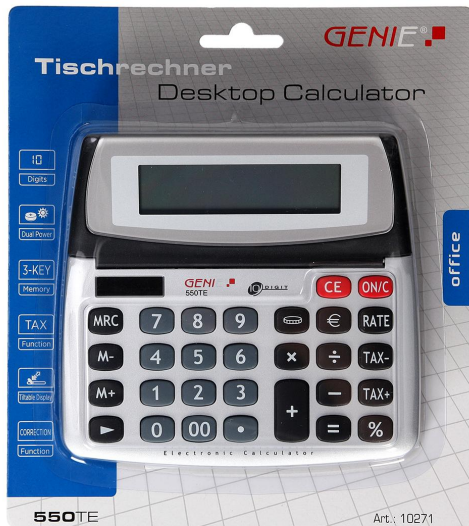

## Tischrechner "550TE" 12-Stellig

Strichcode: 4015468102711

Artikelnummer: GE 10271

- Tischrechner
- 10-stelliges Display
- hochwertige Metalloberfläche
- abgewinkelt Display
- Dual-Power
- Größe: 14x16x3,5cm

### Hauptinformationen

Artikelnummer	GE 10271
Strichcode	4015468102711
Produktname	Tischrechner "550TE" 12-Stellig
Kategorie	Taschenrechner
Maßeinheit	stk

### Maße

Länge	/ cm
Breite	/ cm
Höhe	/ cm
Dicke	/ µm
Gewicht	0.145 kg