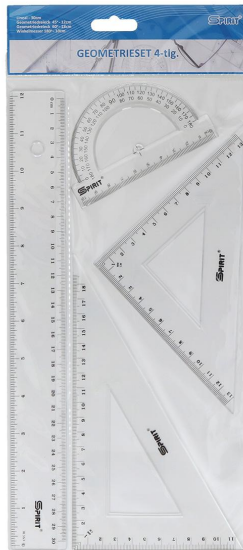

Lineal Set, 30cm

Strichcode: 3871284026287

Artikelnummer: TTS 402628

- Lineal Set aus Kunststoff
- beständig gegen Verformung
- hohe Bruchfestigkeit
- unterschrittene Kanten ermöglichen eine präzise Handlung
- Farbe: klar (transparent)
- 4 Stück in Verkaufseinheit
- Länge: 30 cm

SPEZIFIKATIONEN

Hauptinformationen

Artikelnummer	TTS 402628
Strichcode	3871284026287
Produktname	Lineal Set, 30cm
Kategorie	Dreiecke und Lineale
Maßeinheit	Pack

Maße

Länge	16.5 cm
Breite	0.5 cm
Höhe	37 cm
Dicke	/ µm
Gewicht	0.051 kg