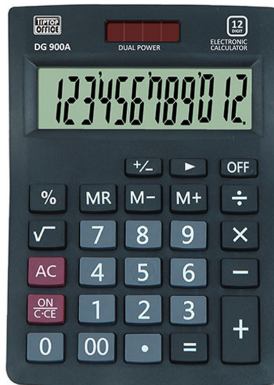

## Tischrechner "DG-900A", 12-Stellig

Strichcode: 3871284059339

Artikelnummer: TTO 405933

- Tischrechner mit großem 12-stelligen Display
- Duale Stromversorgung (Solar und Batterien)
- mathematische Standardfunktionen
- angewinkeltes Display
- starkes Kunststoffgehäuse
- Doppelte Zifferntasten
- Größe: 105 x140 mm

### Hauptinformationen

Artikelnummer	TTO 405933
Strichcode	3871284059339
Produktname	Tischrechner "DG-900A", 12-Stellig
Kategorie	Taschenrechner
Maßeinheit	Stk

### Maße

Länge	14.5 cm
Breite	2.6 cm
Höhe	10.1 cm
Dicke	/ µm
Gewicht	0.099 kg