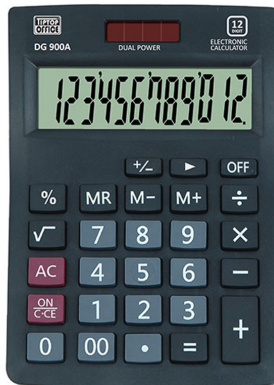

Tischrechner "DG-900A", 12-Stellig

Strichcode: 3871284059339
Artikelnummer: TTO 405933

- Tischrechner mit großem 12-stelligen Display
- Duale Stromversorgung (Solar und Batterien)
- mathematische Standardfunktionen
- angewinkeltes Display
- starkes Kunststoffgehäuse
- Doppelte Zifferntasten
- Größe: 105 x140 mm

SPEZIFIKATIONEN

Hauptinformationen

Artikelnummer	TTO 405933
Strichcode	3871284059339
Produktname	Tischrechner "DG-900A", 12-Stellig
Kategorie	Taschenrechner
Maßeinheit	Stk

Maße

Länge	14.5 cm
Breite	2.6 cm
Höhe	10.1 cm
Dicke	/ µm
Gewicht	0.099 kg