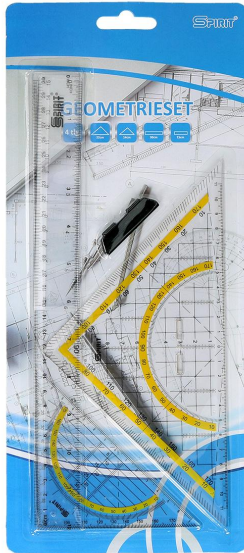

Lineal set, 4in1 mit Griff

Strichcode: 3871284057557
Artikelnummer: TTS 405755 EU

- Lineal Set aus Kunststoff
- beständig gegen Verformung
- hohe Bruchfestigkeit
- unterschnittene Kanten ermöglichen eine präzise Handlung
- Farbe: klar (transparent)
- 4 Stück in Verkaufseinheit
- Länge: 30 cm

SPEZIFIKATIONEN

Hauptinformationen

Artikelnummer	TTS 405755 EU
Strichcode	3871284057557
Produktname	Lineal set, 4in1 mit Griff
Kategorie	Dreiecke und Lineale
Maßeinheit	set

Maße

Länge	16.5 cm
Breite	0.5 cm
Höhe	37.5 cm
Dicke	/ µm
Gewicht	0.071 kg