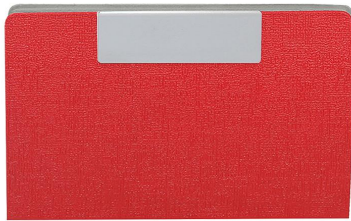

Metallkartenhalter "Coach"

Strichcode: 3871284067983

Artikelnummer: PM 406798

- Professioneller Visitenkartenhalter, Visitenkartenetui
- Schlankes Design für Männer und Frauen
- Magnetverschluss: Mit Magnetverschlüssen, die stark genug sind, kann magnetisch geöffnet und geschlossen werden
- Leicht, dünn und kompakt. Es ist sehr leicht zu tragen und lässt sich in der Tasche verstauen. So können Sie bequem in Jacken, Geldbörsen oder Aktentaschenhüllen herumlaufen
- speichert je nach Dicke ca. 20-25 Visitenkarten

SPEZIFIKATIONEN

Hauptinformationen

Artikelnummer	PM 406798
Strichcode	3871284067983
Produktname	Metallkartenhalter "Coach"
Kategorie	Visitenkartenetuis
Maßeinheit	stk

Maße

Länge	6.4 cm
Breite	9.6 cm
Höhe	1.1 cm
Dicke	/ µm
Gewicht	0.066 kg