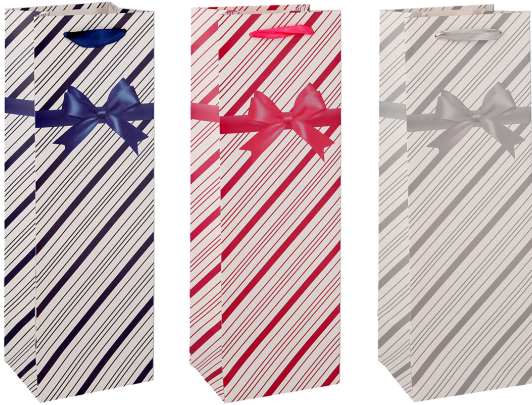

Geschenktragetasche "Matt", für Flasche

Strichcode: 3871284028458

Artikelnummer: SB 402845

- OPP-Material
- mattes Design
- Abmessungen: 10,5 x 10,5 x 36 cm
- 210 g

SPEZIFIKATIONEN

Hauptinformationen

Artikelnummer	SB 402845
Strichcode	3871284028458
Produktname	Geschenktragetasche "Matt", für Flasche
Kategorie	Standard Geschenktüte
Maßeinheit	stk

Maße

Länge	12 cm
Breite	10 cm
Höhe	36 cm
Dicke	/ µm
Gewicht	0.048 kg

Logistische Informationen

Unterverpackung	/
-----------------	---