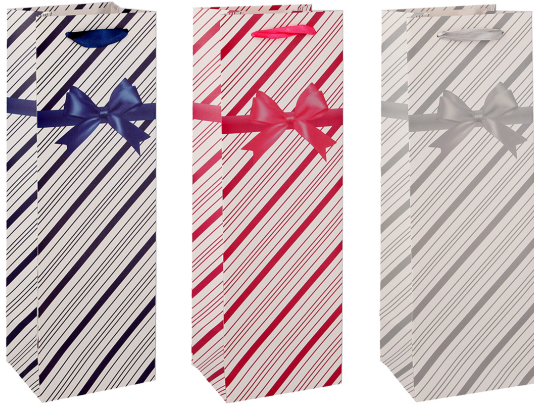

Geschenktragetasche "Matt", für Flasche

Strichcode: 3871284028458

Artikelnummer: SB 402845

- OPP-Material
- mattes Design
- Abmessungen: 10,5 x 10,5 x 36 cm
- 210 g

SPEZIFIKATIONEN

Hauptinformationen

Artikelnummer	SB 402845
Strichcode	3871284028458
Produktname	Geschenktragetasche "Matt", für Flasche
Kategorie	Standard Geschenktüte
Maßeinheit	stk

Maße

Länge	12 cm
Breite	10 cm
Höhe	36 cm
Dicke	/ µm
Gewicht	0.048 kg

Logistische Informationen

Unterverpackung	/
-----------------	---