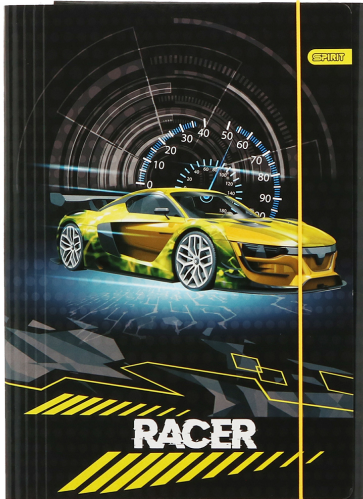

Starke Dreiflügelmappe A4 "Racer" 600g

Strichcode: 3871284021145

Artikelnummer: TTS 402114*

- Karton 600 gsm
- Motive: Racer
- mit 3 Innenklappen
- in Hochglanzlack beschichtet
- vertikale Gummiband in der Farbe der Mappe
- Bietet optimalen Schutz Ihrer Dokumente

SPEZIFIKATIONEN

Hauptinformationen

Artikelnummer	TTS 402114*
Strichcode	3871284021145
Produktname	Starke Dreiflügelmappe A4 "Racer" 600g
Kategorie	Dokumentenmappen Karton
Maßeinheit	Stk

Maße

Länge	25.5 cm
Breite	0.5 cm
Höhe	35 cm
Dicke	/ µm
Gewicht	0.13 kg