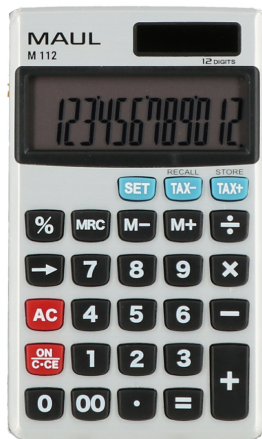

Taschenrechner "M112", 12-Stellig

Strichcode: 4002390085205

Artikelnummer: ML 7262295

- 12-stellige Anzeige
- duale Stromversorgung (Solar und Batterie)
- automatische Abschaltung
- Abmessungen: 115 x 69 x 10mm
- Batteriewechsel: LR1130

SPEZIFIKATIONEN

Hauptinformationen

Artikelnummer	ML 7262295
Strichcode	4002390085205
Produktname	Taschenrechner "M112", 12-Stellig
Kategorie	Taschenrechner
Maßeinheit	Stk

Maße

Länge	11.5 cm
Breite	6.9 cm
Höhe	1 cm
Dicke	/ µm
Gewicht	0.052 kg