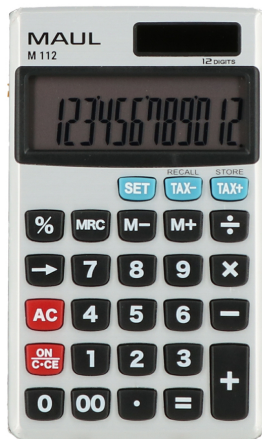

Taschenrechner "M112", 12-Stellig

Strichcode: 4002390085205

Artikelnummer: ML 7262295

- 12-stellige Anzeige
- duale Stromversorgung (Solar und Batterie)
- automatische Abschaltung
- Abmessungen: 115 x 69 x 10mm
- Batteriewechsel: LR1130

SPEZIFIKATIONEN

Hauptinformationen

| | |
|---------------|-----------------------------------|
| Artikelnummer | ML 7262295 |
| Strichcode | 4002390085205 |
| Produktname | Taschenrechner "M112", 12-Stellig |
| Kategorie | Taschenrechner |
| Maßeinheit | Stk |

Maße

| | |
|---------|----------|
| Länge | 11.5 cm |
| Breite | 6.9 cm |
| Höhe | 1 cm |
| Dicke | / µm |
| Gewicht | 0.052 kg |

Logistische Informationen

| | |
|-----------------|---|
| Unterverpackung | / |
|-----------------|---|