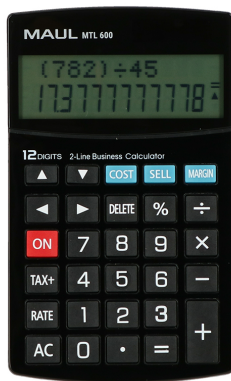

Tischrechner "MTL 600", 12-Stellig

Strichcode: 4002390085564
Artikelnummer: ML 7269090

- 12-stellige Anzeige
- duale Stromversorgung (Solar und Batterie)
- automatische Abschaltung
- Abmessungen: 170x103x26mm
- Batteriewechsel: LR1130

SPEZIFIKATIONEN

Hauptinformationen

Artikelnummer	ML 7269090
Strichcode	4002390085564
Produktname	Tischrechner "MTL 600", 12-Stellig
Kategorie	Taschenrechner
Maßeinheit	Stk

Maße

Länge	17 cm
Breite	10.3 cm
Höhe	2.6 cm
Dicke	/ µm
Gewicht	0.126 kg