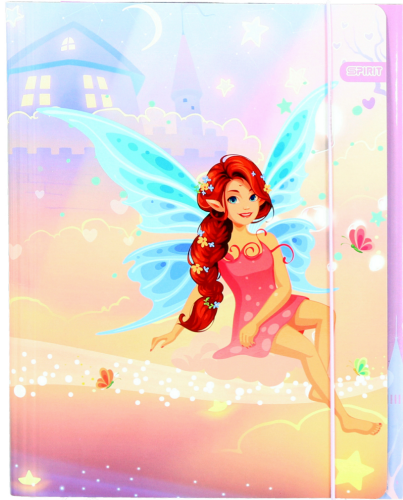

Starke Dreiflügelmappe A4 "Fairy" 600g

Strichcode: 3871284039140

Artikelnummer: TTS 403914*

- Karton 600 gsm
- Motive: Fairy
- mit 3 Innenklappen
- in Hochglanzlack beschichtet
- vertikale Gummiband in der Farbe der Mappe
- Bietet optimalen Schutz Ihrer Dokumente

SPEZIFIKATIONEN

Hauptinformationen

Artikelnummer	TTS 403914*
Strichcode	3871284039140
Produktname	Starke Dreiflügelmappe A4 "Fairy" 600g
Kategorie	Dokumentenmappen Karton
Maßeinheit	Stk

Maße

Länge	25.5 cm
Breite	0.5 cm
Höhe	35 cm
Dicke	/ µm
Gewicht	0.13 kg