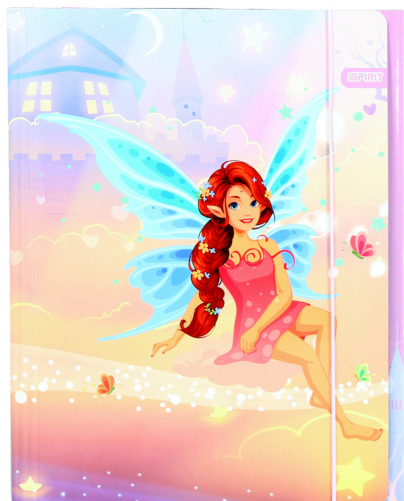

Starke Dreiflügelmappe A4 "Fairy" 600g

Strichcode: 3871284039140

Artikelnummer: TTS 403914*

- Karton 600 gsm
- Motive: Fairy
- mit 3 Innenklappen
- in Hochglanzlack beschichtet
- vertikale Gummiband in der Farbe der Mappe
- Bietet optimalen Schutz Ihrer Dokumente

SPEZIFIKATIONEN

Hauptinformationen

Artikelnummer	TTS 403914*
Strichcode	3871284039140
Produktname	Starke Dreiflügelmappe A4 "Fairy" 600g
Kategorie	Dokumentenmappen Karton
Maßeinheit	Stk

Maße

Länge	25.5 cm
Breite	0.5 cm
Höhe	35 cm
Dicke	/ µm
Gewicht	0.13 kg