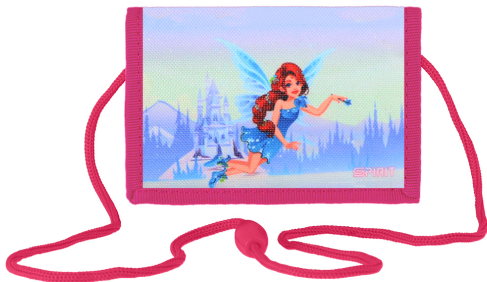

Kinder Geldbörse "FAIRY"

Strichcode: 3871284035340

Artikelnummer: TTS 403534

- lustiges Design
- Hochwertiges Polyestermaterial
- Verschließbar mit Klettverschluss
- mit Geldscheinfach, Schlüsselring und Reißverschlussfach
- Perfekt für Kindergarten, Schule oder auf Reisen
- Verschiedene Motive für Jungen und Mädchen

SPEZIFIKATIONEN

Hauptinformationen

Artikelnummer	TTS 403534
Strichcode	3871284035340
Produktname	Kinder Geldbörse "FAIRY"
Kategorie	Kindergeldbeutel
Maßeinheit	Stk

Maße

Länge	13.8 cm
Breite	1 cm
Höhe	8.5 cm
Dicke	/ µm
Gewicht	0.043 kg