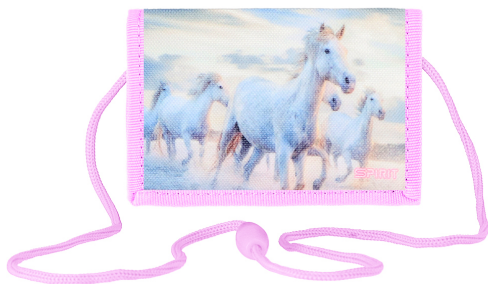

Kinder Geldbörse "MAGICAL HORSE"

Strichcode: 3871284035333

Artikelnummer: TTS 403533

- lustiges Design
- Hochwertiges Polyestermaterial
- Verschließbar mit Klettverschluss
- mit Geldscheinfach, Schlüsselring und Reißverschlussfach
- Perfekt für Kindergarten, Schule oder auf Reisen
- Verschiedene Motive für Jungen und Mädchen

SPEZIFIKATIONEN

Hauptinformationen

Artikelnummer	TTS 403533
Strichcode	3871284035333
Produktname	Kinder Geldbörse "MAGICAL HORSE"
Kategorie	Kindergeldbeutel
Maßeinheit	Stk

Maße

Länge	13.8 cm
Breite	1 cm
Höhe	8.5 cm
Dicke	/ µm
Gewicht	0.045 kg