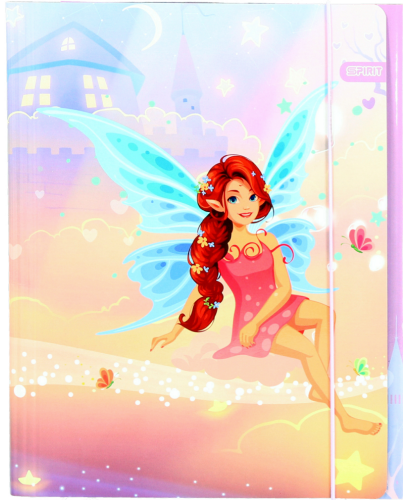

Starke Dreiflügelmappe A4 "Fairy" 600g, 31x59cm

Strichcode: 3871284042171

Artikelnummer: TTS 404217*

- Karton 600 gsm
- Motive: Fairy
- mit 3 Innenklappen
- in Hochglanzlack beschichtet
- vertikale Gummiband in der Farbe der Mappe
- Bietet optimalen Schutz Ihrer Dokumente

SPEZIFIKATIONEN

Hauptinformationen

Artikelnummer	TTS 404217*
Strichcode	3871284042171
Produktname	Starke Dreiflügelmappe A4 "Fairy" 600g, 31x59cm
Kategorie	Dokumentenmappen Karton
Maßeinheit	Stk

Maße

Länge	25.2 cm
Breite	0.5 cm
Höhe	31 cm
Dicke	/ µm
Gewicht	0.12 kg