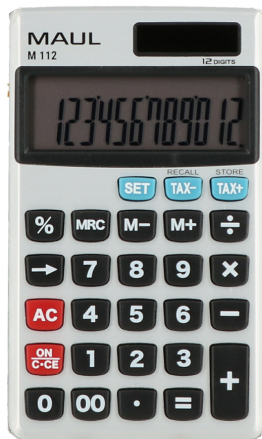

Pocket Calculator "M112", 12-Digits

Bar code: 4002390085205

Item number: ML 7262295

- 12-stellige Anzeige
- duale Stromversorgung (Solar und Batterie)
- automatische Abschaltung
- Abmessungen: 115 x 69 x 10mm
- Batteriewechsel: LR1130

SPECIFICATION

Basic information

Item number	ML 7262295
Bar code	4002390085205
Product name	Pocket Calculator "M112", 12-Digits
Category	Calculators
Measurement unit	pcs

Dimensions

Length	11.5 cm
Width	6.9 cm
Height	1 cm
Weight	0.052 kg